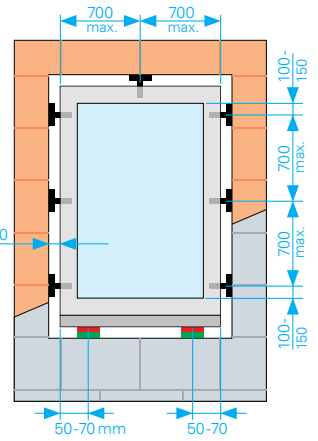

JB-D®/L-P Plate

Video

© SFS intec, I-BC 906123, 06-2014, Mat.-Nr. 1389256
 1899256, JBD-L-P, Montageanleitung.de
 Technische Änderungen vorbehalten
 Erstellt in der Schweiz